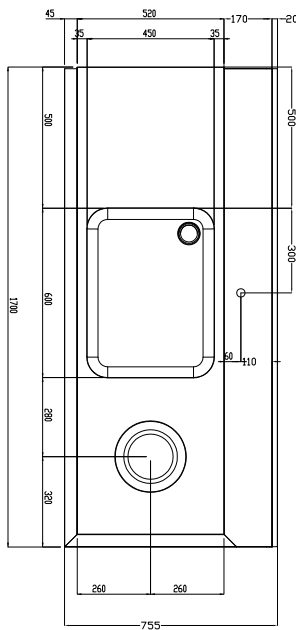

### Tavolo di prelavaggio con vasca e foro di scarico, carico destra vs sinistra, 1700 mm

ARTICOLO N° \_\_\_\_\_

MODELLO N° \_\_\_\_\_

NOME \_\_\_\_\_

SIS # \_\_\_\_\_

AIA # \_\_\_\_\_

**865412 (BHRPTBH16R)**

#### Articolo N°

Costruzione in acciaio inox AISI 304. Paraspruzzi h 300 mm. Dimensione vasca 600x450xh300 mm con tubo troppo pieno, foro di scarico. Gambe tubolari a sezione quadrata 40x40 mm su piedini regolabili. Direzione cestello: da destra a sinistra.

Fronte

Lato

D = Scarico acqua

Alto

**Informazioni chiave**

 Dimensioni esterne,  
 larghezza:

865412 (BHRPTBH16R) 1700 mm

 Dimensioni esterne,  
 profondità:

755 mm

Dimensioni esterne, altezza:

1170 mm

Peso netto:

30 kg

Dimensioni alzatina, Altezza

260 mm

Dimensioni vasca