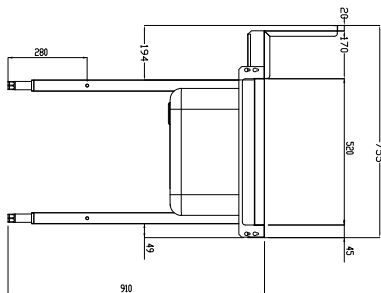

#### Articolo N°

Costruzione in acciaio inox AISI 304. Paraspruzzi h 300 mm. Dimensione vasca 600x450xh300 mm con tubo troppo pieno, foro di scarico. Gambe tubolari a sezione quadrata 40x40 mm su piedini regolabili. Direzione cestello: da destra a sinistra.

### Accessori opzionali

- Coppia di gambe posteriori per scaffale montato a pavimento PNC 855296
- Raschietto a forma di mezzaluna per lo sbarazzo PNC 855297
- - NOT TRANSLATED - PNC 855379
- - NOT TRANSLATED - PNC 855380
- - NOT TRANSLATED - PNC 855381
- Rubinetto con doccia di prelavaggio monoforo (da montare sul piano) PNC 855385
- Rubinetto con doccia di prelavaggio, leva a gomito e canna, monoforo (da montare sul piano) PNC 855386
- - NOT TRANSLATED - PNC 855389
- Kit per fissaggio a pavimento di 2 gambe quadre composto da 2 piedini con flange e tasselli. PNC 865386
- Tavolo ponte rimovibile, 800 mm PNC 865418
- Tavolo ponte rimovibile con foro, 800 mm PNC 865419
- Scaffale di stoccaggio a parete/ a pavimento, 1600 mm PNC 865421
- Ripiano inferiore per tavolo di lavaggio, 1700 mm PNC 865483

Fronte

Lato

D = Scarico acqua

Alto

**Informazioni chiave**

 Dimensioni esterne,  
 larghezza:

865412 (BHRPTBH16R) 1700 mm

 Dimensioni esterne,  
 profondità:

755 mm

Dimensioni esterne, altezza:

1170 mm

Peso netto:

30 kg

Dimensioni alzatina, Altezza

260 mm

Dimensioni vasca