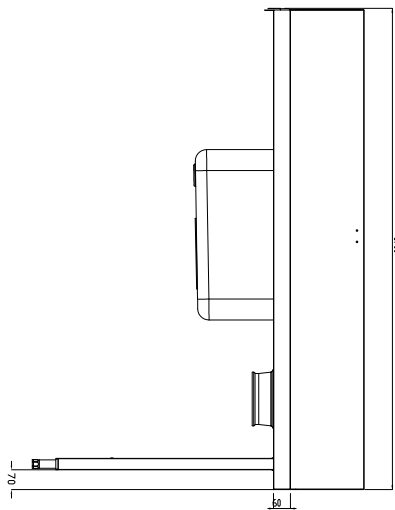

#### Articolo N°

Costruzione in acciaio inox AISI 304. Paraspruzzi h 300 mm. Dimensione vasca 600x450xh300 mm con tubo troppo pieno, foro di scarico. Gambe tubolari a sezione quadrata 40x40 mm su piedini regolabili. Direzione cestello: da destra a sinistra.

### Accessori opzionali

- Coppia di gambe posteriori per scaffale montato a pavimento PNC 855296
- Raschietto a forma di mezzaluna per lo sbarazzo PNC 855297
- - NOT TRANSLATED - PNC 855379
- - NOT TRANSLATED - PNC 855380
- - NOT TRANSLATED - PNC 855381
- Rubinetto con doccia di prelavaggio monoforo (da montare sul piano) PNC 855385
- Rubinetto con doccia di prelavaggio, leva a gomito e canna, monoforo (da montare sul piano) PNC 855386
- - NOT TRANSLATED - PNC 855389
- Kit per fissaggio a pavimento di 2 gambe quadre composto da 2 piedini con flange e tasselli. PNC 865386
- Tavolo ponte rimovibile, 800 mm PNC 865418
- Tavolo ponte rimovibile con foro, 800 mm PNC 865419
- Scaffale di stoccaggio a parete/ a pavimento, 1600 mm PNC 865421
- Ripiano inferiore per tavolo di lavaggio, 1700 mm PNC 865483

Fronte

Lato

D = Scarico acqua

Alto

**Informazioni chiave**

 Dimensioni esterne,  
 larghezza:

865412 (BHRPTBH16R) 1700 mm

 Dimensioni esterne,  
 profondità:

755 mm

Dimensioni esterne, altezza:

1170 mm

Peso netto:

30 kg

Dimensioni alzatina, Altezza

260 mm

Dimensioni vasca